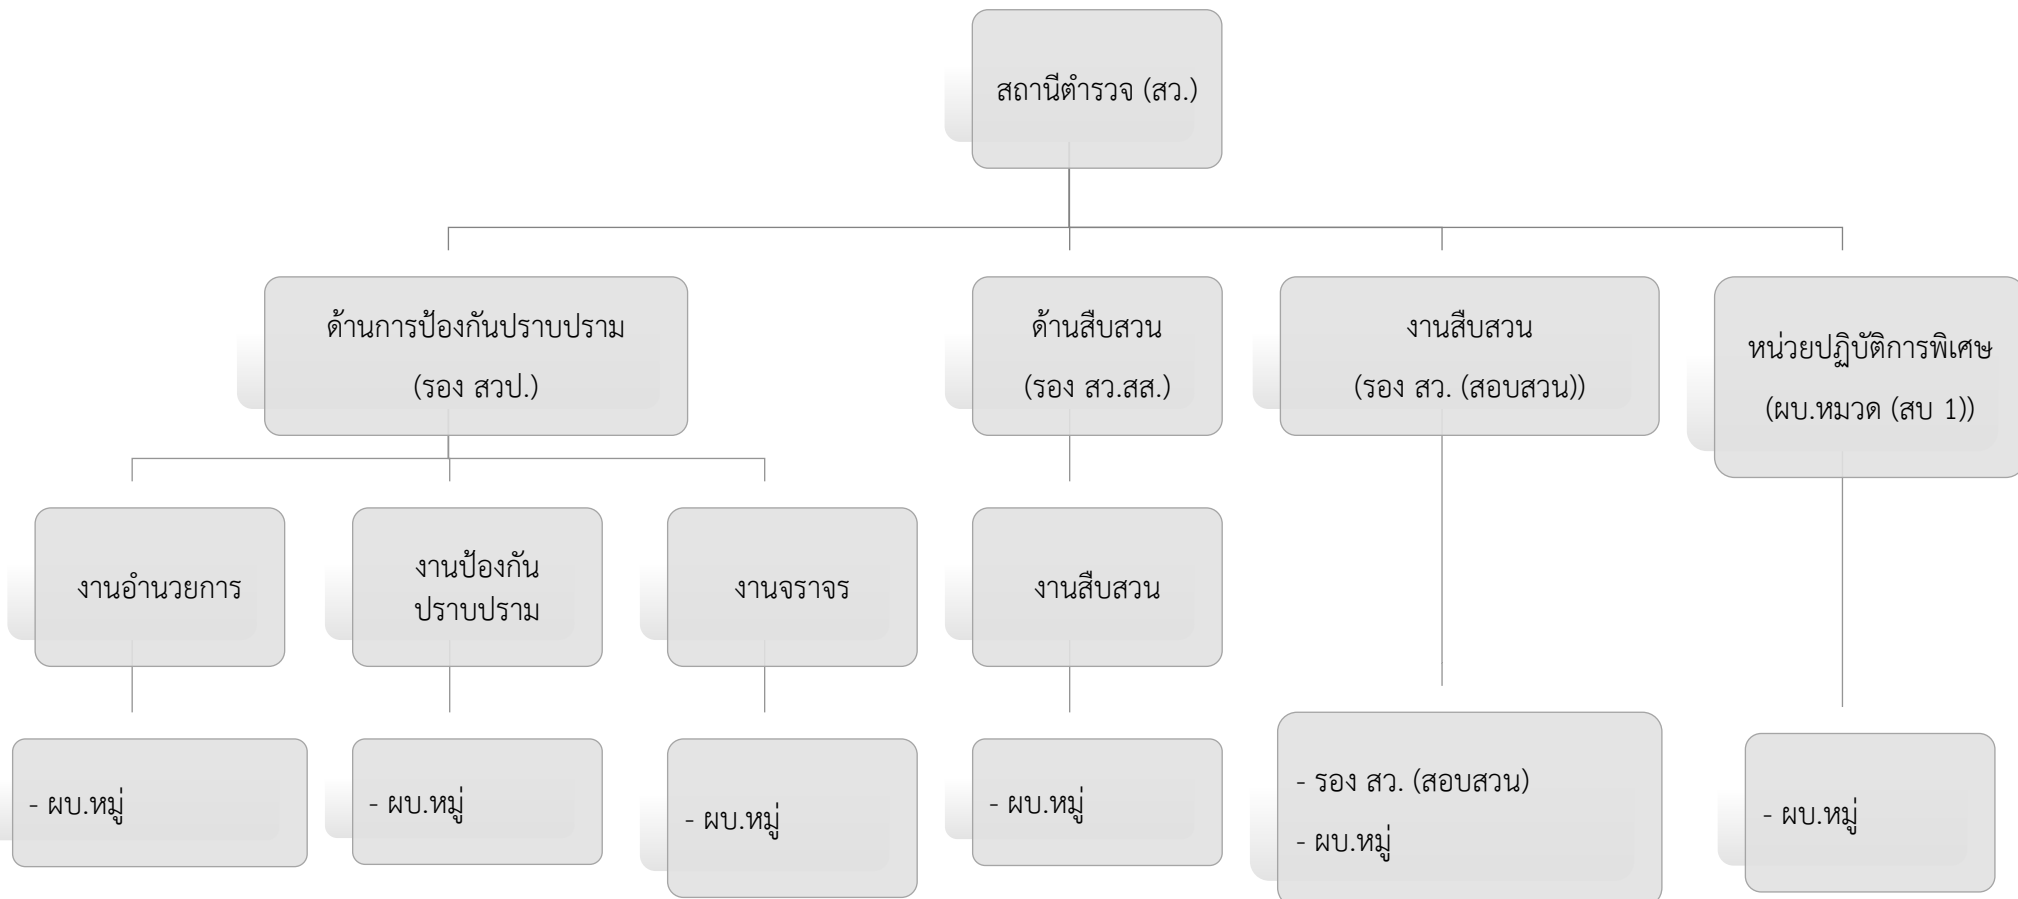

O1 โครงสร้าง อัตรากำลัง และข้อมูลผู้บริหาร

รายละเอียดข้อมูลที่เผยแพร่

- แสดงแผนผังโครงสร้างการแบ่งส่วนราชการของสถานีตำรวจ (Organization Charts) ที่แสดงถึงการแบ่งงานต่าง ๆ ภายในหน่วยงาน (ตามรูปแบบโครงสร้างสถานีตำรวจ)

หมายเหตุ เพื่อให้ประชาชนทราบว่าในแต่ละงานประกอบด้วยลักษณะงานใด โดยสอดคล้องกับภารกิจของแต่ละงานตามกรมอบหมายงานของหัวหน้าสถานีตำรวจ และการออกคำสั่งแบ่งงานภายใน

- อัตรากำลังของสถานีตำรวจ ระบุข้อมูล ณ 1 มกราคม 2567

- แสดงรายนามผู้บริหารสถานีตำรวจ ได้แก่ หัวหน้าสถานีตำรวจ และหัวหน้าแต่ละงานที่เป็นปัจจุบัน ประกอบด้วยข้อมูลต่อไปนี้

ตัวอย่างโครงสร้างการแบ่งส่วนราชการปรับให้สอดคล้องตามรูปแบบสถานีตำรวจ

อ้างอิงคู่มือตำรวจ

โครงสร้างสถานีดำรวจ (รูปแบบที่ 6)

- หมายเหตุ
- 1) รองสารวัตรป้องกันปราบปราม เป็นหัวหน้างานอำนวยการ งานป้องกันปราบปราม และงานจราจร
 - 2) รองสารวัตรสืบสวน เป็นหน้างานสืบสวน
 - 3) รองสารวัตร (สอบสวน) ที่มีอาวุโสสูงสุดเป็นหัวหน้างาน
 - 4) หน่วยปฏิบัติการพิเศษ จะกำหนดให้ตามสถานการณ์และความจำเป็น