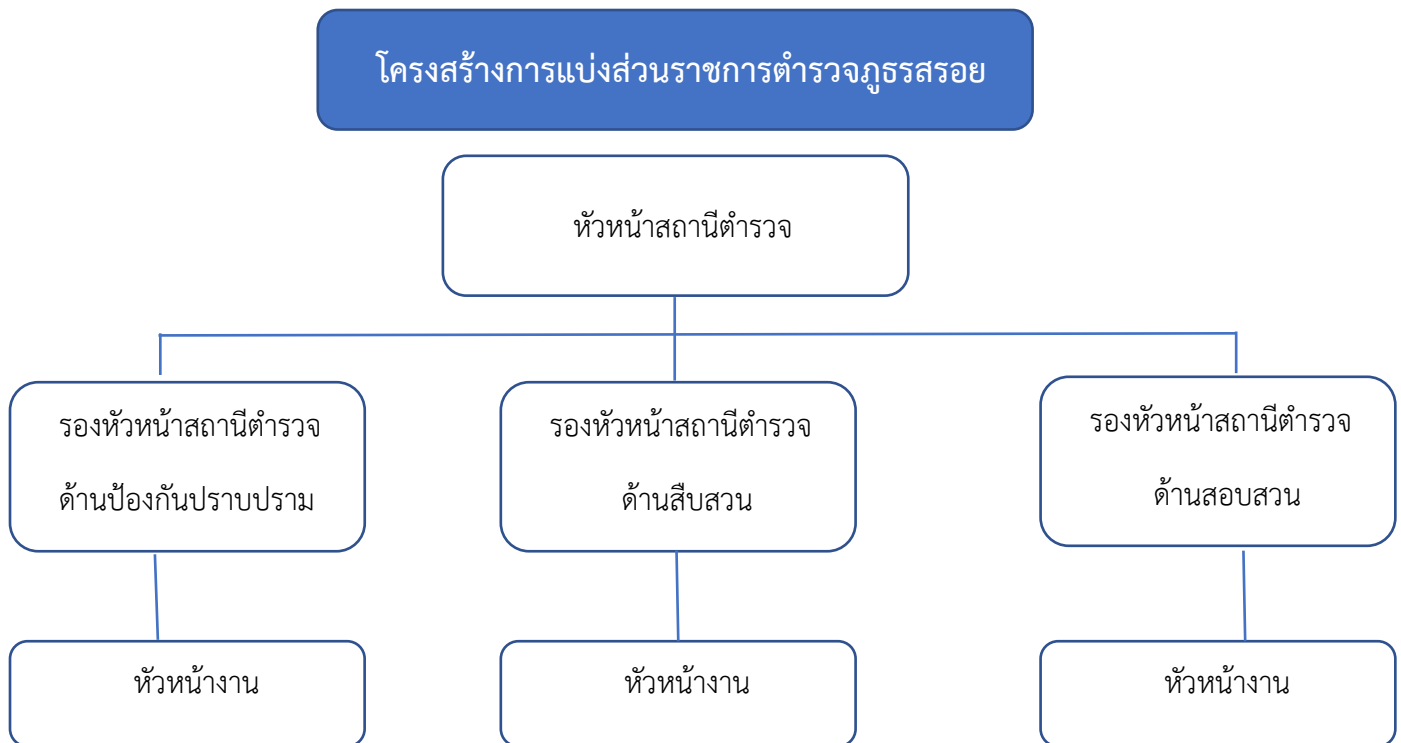

O1 โครงสร้าง อัตรากำลัง และข้อมูลผู้บริหาร

รายละเอียดข้อมูลที่เผยแพร่

- แสดงแผนผังโครงสร้างการแบ่งส่วนราชการของสถานีตำรวจ (Organization Charts) ที่แสดงถึงการแบ่งงานต่าง ๆ ภายในหน่วยงาน (ตามรูปแบบโครงสร้างสถานีตำรวจ)

หมายเหตุ เพื่อให้ประชาชนทราบว่าในแต่ละงานประกอบด้วยลักษณะงานใด โดยสอดคล้องกับภารกิจของแต่ละงานตามกรมอบหมายงานของหัวหน้าสถานีตำรวจ และการออกคำสั่งแบ่งงานภายใน

- อัตรากำลังของสถานีตำรวจ ระบุข้อมูล ณ 1 มกราคม 2567

- แสดงรายนามผู้บริหารสถานีตำรวจ ได้แก่ หัวหน้าสถานีตำรวจ และหัวหน้าแต่ละงานที่เป็นปัจจุบัน ประกอบด้วยข้อมูลต่อไปนี้

ตัวอย่างโครงสร้างการแบ่งส่วนราชการปรับให้สอดคล้องตามรูปแบบสถานีตำรวจ

อ้างอิงคู่มือตำรวจ

โครงสร้างสถานีดำรวจ (รูปแบบที่ 6)

- หมายเหตุ
- 1) รองสารวัตรป้องกันปราบปราม เป็นหัวหน้างานอำนวยการ งานป้องกันปราบปราม และงานจราจร
 - 2) รองสารวัตรสืบสวน เป็นหน้างานสืบสวน
 - 3) รองสารวัตร (สอบสวน) ที่มีอาวุโสสูงสุดเป็นหัวหน้างาน
 - 4) หน่วยปฏิบัติการพิเศษ จะกำหนดให้ตามสถานการณ์และความจำเป็น